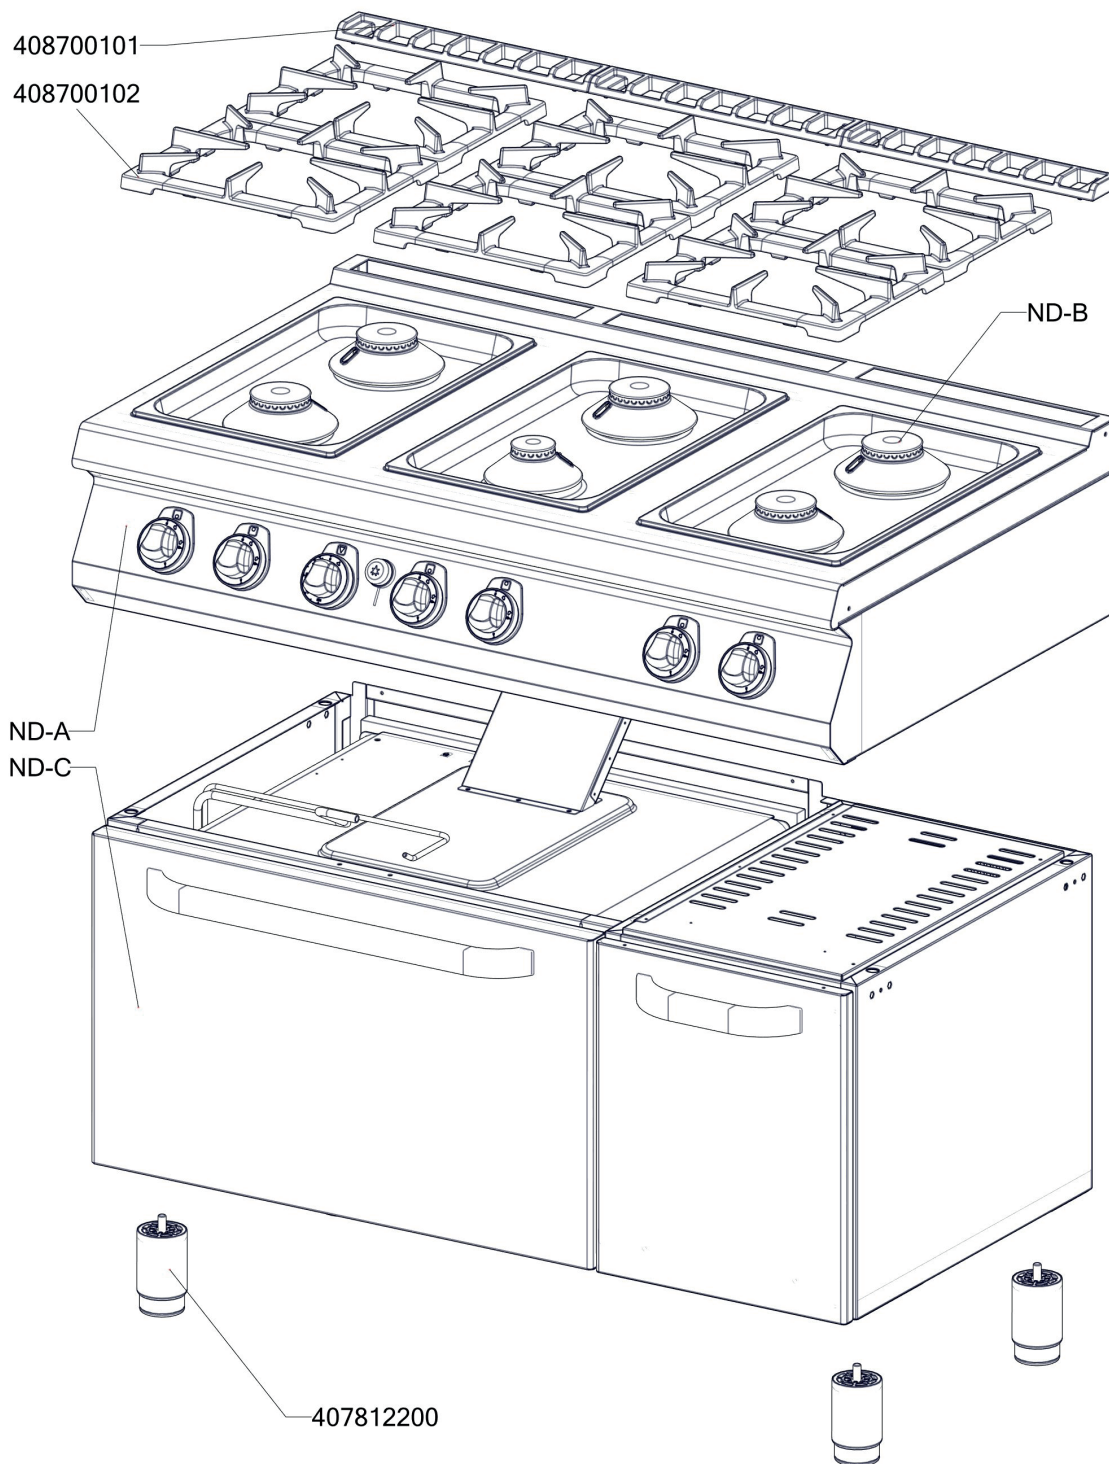

Exploded view

SPST 7120B/21 G

ROZKRES 1/4