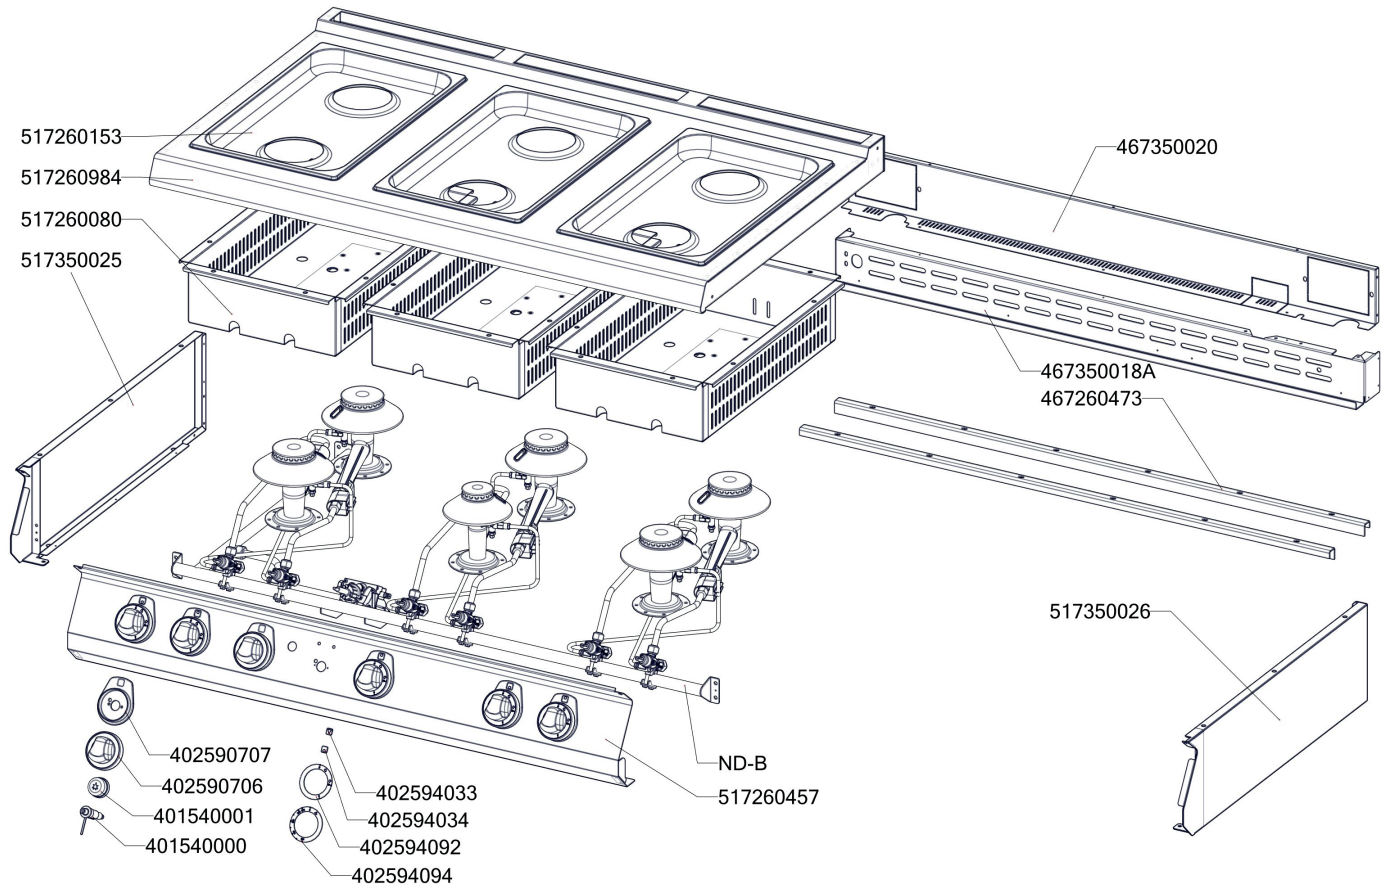

Exploded view

SPST 7120B/21 G

ROZKRES 2/4