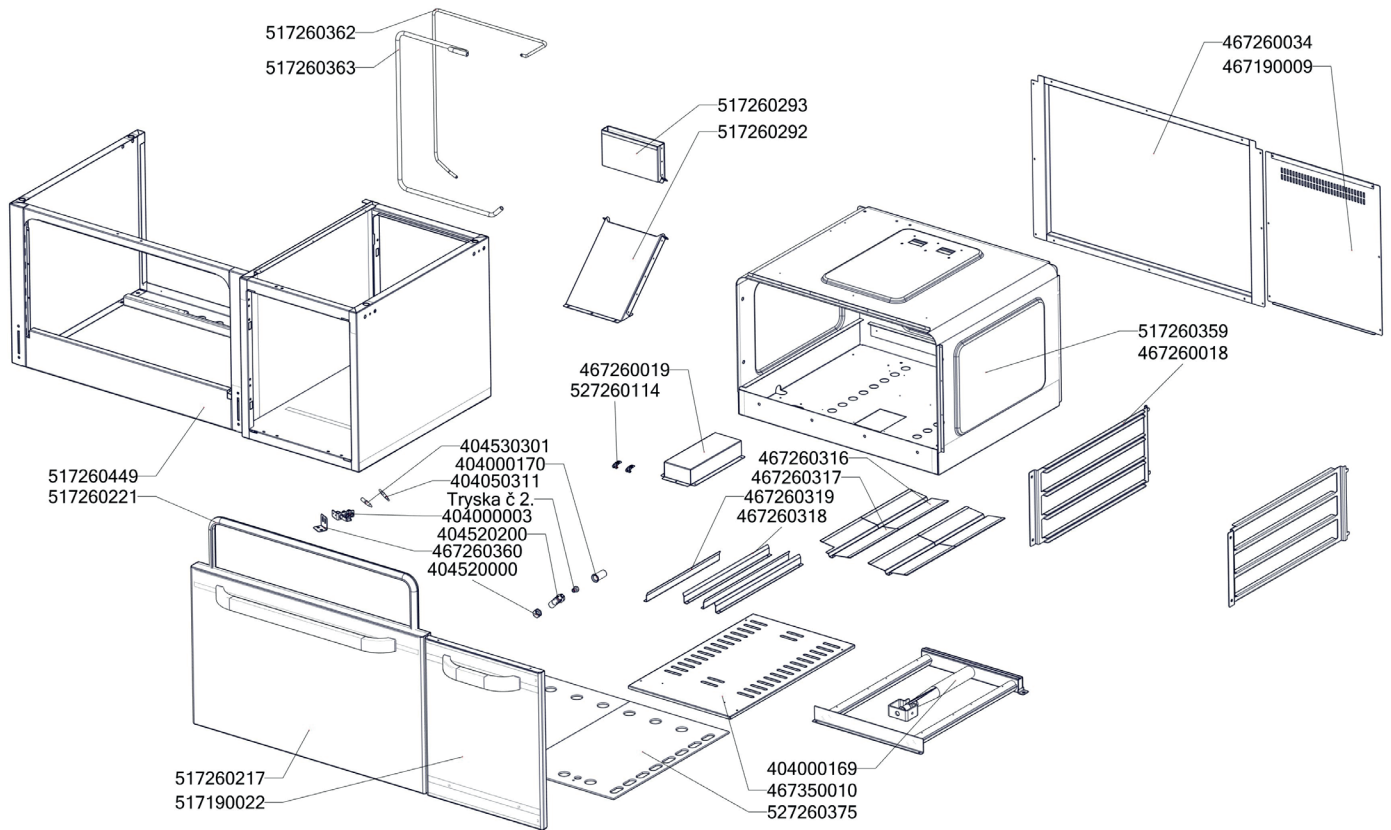

ROZKRES 3/4

Exploded view

SPST 7120B/21 G

ROZKRES 4/4

Exploded view

SPST 7120B/21 G

POLOŽKA	ČÍSLO	POLOŽKA	ČÍSLO
SP71464 R - kryt komory pravý - ROVNÝ DÍLEC	437261464	SP70319 stínění hořáku boční	467260319
SP71463 R - kryt komory levý - ROVNÝ DÍLEC	437261463	SP70360 držák pilotu	467260360
Hořák SF 85 - základna	404000168	P70009 Zadní díl podestavby 740	467190009
Hořák SF 85 - tělo	404000315	polotovary NM70025 levá bočnice topu L700	517350025
Hořák SF 85 - rozvaděč plamene SM	404000166	polotovary NM70026 pravá bočnice topu L700	517350026
Hořák SF 65 - základna	404000314	polotovary SP70186 SPS trubka med d10mm H1	517260186
Hořák SF 65 - tělo	404000313	polotovary SP70188 SPS trubka med d10mm H3	517260188
Hořák SF 65 - rozvaděč plamene SM	404000165	polotovary SP70467 SPS trubka med d10mm H5	517260467
Kompletace L700	0007	polotovary SP70189 SPS trubka med d6mm PILOT1	517260189
Rošt SPG L700 posmaltovaný - nákup	408700106	polotovary SP70190 SPS trubka med d6mm PILOT2	517260190
Rošt komínku L700 posmaltovaný - nákup	408700105	polotovary SP70153 GN-1-1-40-prolisovana	517260153
Pant trouby CF - kladka	408790317	polotovary SP71164 - vrchní deska SPS-7012 -čištěná	517261164
Podložka regulačního knoflíku L700 chrom	402590707	polotovary SP70080 hořáková komora SPS 704 - bodování	517260080
Regulační knoflík chrom L700 G	402590706	polotovary P70022 dveře pravé L700	517190022
Regulační knoflík chrom L700 E	402590705	polotovary SP70215 dveře trouby SPT-700	517260215
Samolep. etiketa se stupnicí SP700 G	402594092	polotovary SP70221 těsnění trouby SPT-780-21	517260221
Samolep. etiketa plyn. trouba L700	402594094	polotovary SP70292 komínek část 1	517260292
Piezozapalovač	401540000	polotovary SP70293 komínek část 2	517260293
Krytka piezozapalovače	401540001	polotovary SP70449 - podestavba š.120mm s plyn. troubou 2/1	517260449
Kohout plynový - se svorkou 1/2" + pilot	404500120	polotovary SP70457 přední panel SPT-7120-21 G - bodování	517260457
Hořák CF-RM - pilotní hořák + tryska 24	404000310	SP70171 trubka přív.pozink. SPT-7120-21 G s maticemi	527260977
Hořák CF-RM - regulace vzduchu	404000318	polotovary SP70359 - komora plyn. trouby L700 - bodování	517260359
Termočlánek 600mm M9x1 (L700)	404050312	polotovary SP70361 trubka med d12 SIT	517260361
Ventil plynový 630 EUROSIT BR 8,90	404510000	polotovary SP70362 trubka med d6mm pilot trouby	517260362
Redukce SIT - L700	408708891	polotovary SP70363 trubka med d10mm trouby	517260363
Hořák pro troubu 2/1 L 700	404000169	Samolep. etiketa ekvipotenciality	900005056
Hořák pro troubu L 700 - difusor	404000170		
Hořáček pilotní L 700	404000003		
Termočlánek 1500mm M9x1	404050311		
Svíčka zapalovací L 700	404530301		
Samolepící značka - sporák	402594034		
Samolepící značka - šípka	402594033		
Noha stavitelná nerez + nerez noha	407812200		
Kabel zapalovací vysokonapěťový R2,2-L1400-R2,2	402008350		
NM70010 Dno modulu 740	467350010		
NM70018 Zadní výztuha plyn 7120	467350018		
NM70020 Zadní kryt 7120	467350020		
SP70473 výztuha desky SPS-7012	467260473		
SP70018 zásuv trouby SPTG 780	467260018		
SP70019 kryt přívodu hořáku SPTG 780	467260019		
SP70034 zadní kryt podstavy SPTG 780	467260034		
SP70316 stínění hořáku	467260316		
SP70317 stínění hořáku	467260317		
SP70318 stínění hořáku boční	467260318		