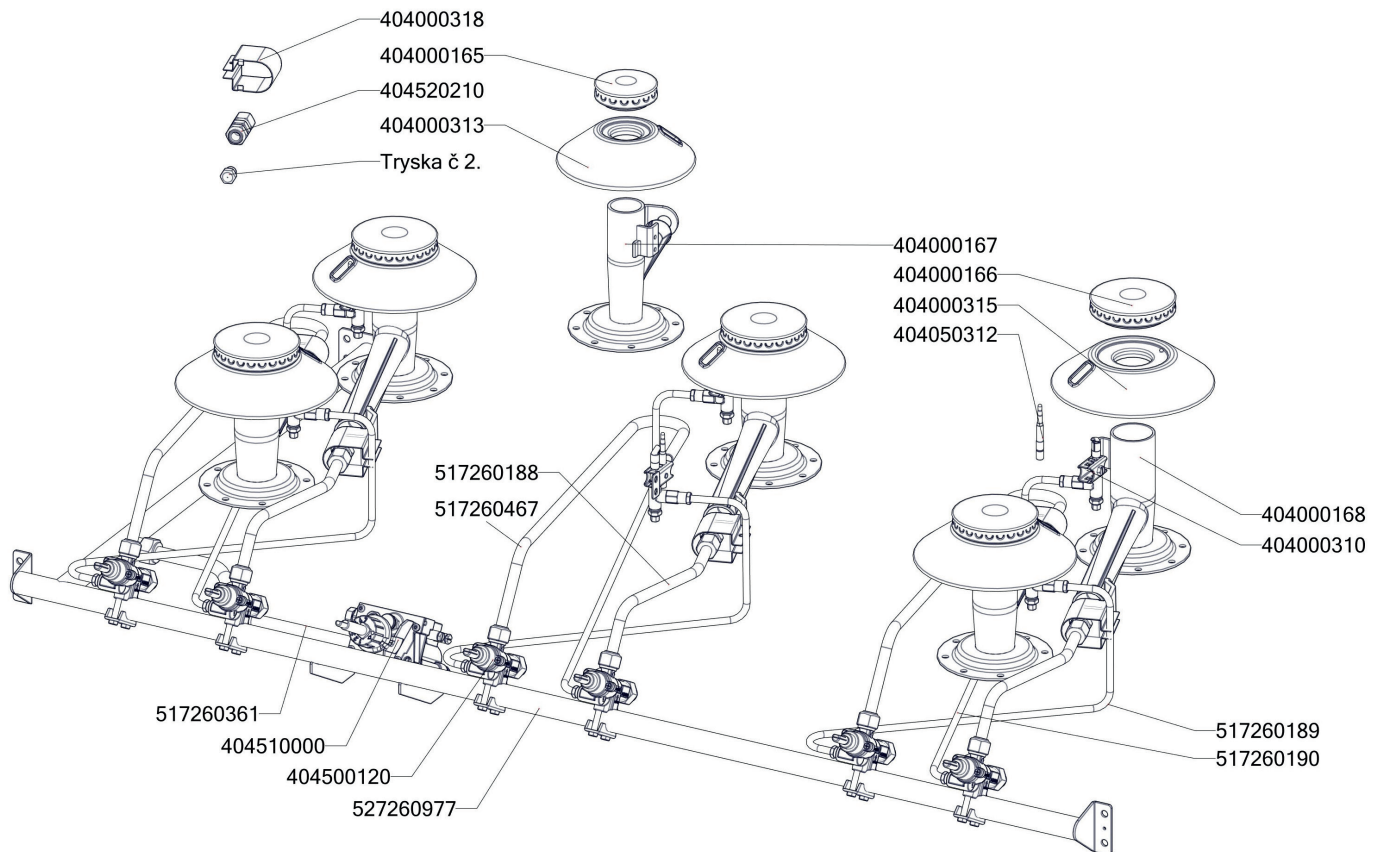

ROZKRES 3/4

Exploded view

SPST 7120B/21 G

ROZKRES 4/4

Exploded view

SPST 7120B/21 G

POLOŽKA	ČÍSLO	POLOŽKA	ČÍSLO
SP71464 R - kryt komory pravý - ROVNÝ DÍLEC	437261464	SP70319 stínění hořáku boční	467260319
SP71463 R - kryt komory levý - ROVNÝ DÍLEC	437261463	SP70360 držák pilotu	467260360
Hořák SF 85 - základna	404000168	P70009 Zadní díl podestavby 740	467190009
Hořák SF 85 - tělo	404000315	polotovary NM70025 levá bočnice topu L700	517350025
Hořák SF 85 - rozvaděč plamene SM	404000166	polotovary NM70026 pravá bočnice topu L700	517350026
Hořák SF 65 - základna	404000314	polotovary SP70186 SPS trubka med d10mm H1	517260186
Hořák SF 65 - tělo	404000313	polotovary SP70188 SPS trubka med d10mm H3	517260188
Hořák SF 65 - rozvaděč plamene SM	404000165	polotovary SP70467 SPS trubka med d10mm H5	517260467
Kompletace L700	0007	polotovary SP70189 SPS trubka med d6mm PILOT1	517260189
Rošt SPG L700 posmaltovaný - nákup	408700106	polotovary SP70190 SPS trubka med d6mm PILOT2	517260190
Rošt komínku L700 posmaltovaný - nákup	408700105	polotovary SP70153 GN-1-1-40-prolisovana	517260153
Pant trouby CF - kladka	408790317	polotovary SP71164 - vrchní deska SPS-7012 -čištěná	517261164
Podložka regulačního knoflíku L700 chrom	402590707	polotovary SP70080 hořáková komora SPS 704 - bodování	517260080
Regulační knoflík chrom L700 G	402590706	polotovary P70022 dveře pravé L700	517190022
Regulační knoflík chrom L700 E	402590705	polotovary SP70215 dveře trouby SPT-700	517260215
Samolep. etiketa se stupnicí SP700 G	402594092	polotovary SP70221 těsnění trouby SPT-780-21	517260221
Samolep. etiketa plyn. trouba L700	402594094	polotovary SP70292 komínek část 1	517260292
Piezozapalovač	401540000	polotovary SP70293 komínek část 2	517260293
Krytka piezozapalovače	401540001	polotovary SP70449 - podestavba š.120mm s plyn. troubou 2/1	517260449
Kohout plynový - se svorkou 1/2" + pilot	404500120	polotovary SP70457 přední panel SPT-7120-21 G - bodování	517260457
Hořák CF-RM - pilotní hořák + tryska 24	404000310	SP70171 trubka přív.pozink. SPT-7120-21 G s maticemi	527260977
Hořák CF-RM - regulace vzduchu	404000318	polotovary SP70359 - komora plyn. trouby L700 - bodování	517260359
Termočlánek 600mm M9x1 (L700)	404050312	polotovary SP70361 trubka med d12 SIT	517260361
Ventil plynový 630 EUROSIT BR 8,90	404510000	polotovary SP70362 trubka med d6mm pilot trouby	517260362
Redukce SIT - L700	408708891	polotovary SP70363 trubka med d10mm trouby	517260363
Hořák pro troubu 2/1 L 700	404000169	Samolep. etiketa ekvipotenciality	900005056
Hořák pro troubu L 700 - difusor	404000170		
Hořáček pilotní L 700	404000003		
Termočlánek 1500mm M9x1	404050311		
Svíčka zapalovací L 700	404530301		
Samolepící značka - sporák	402594034		
Samolepící značka - šípka	402594033		
Noha stavitelná nerez + nerez noha	407812200		
Kabel zapalovací vysokonapěťový R2,2-L1400-R2,2	402008350		
NM70010 Dno modulu 740	467350010		
NM70018 Zadní výztuha plyn 7120	467350018		
NM70020 Zadní kryt 7120	467350020		
SP70473 výztuha desky SPS-7012	467260473		
SP70018 zásuv trouby SPTG 780	467260018		
SP70019 kryt přívodu hořáku SPTG 780	467260019		
SP70034 zadní kryt podstavy SPTG 780	467260034		
SP70316 stínění hořáku	467260316		
SP70317 stínění hořáku	467260317		
SP70318 stínění hořáku boční	467260318		